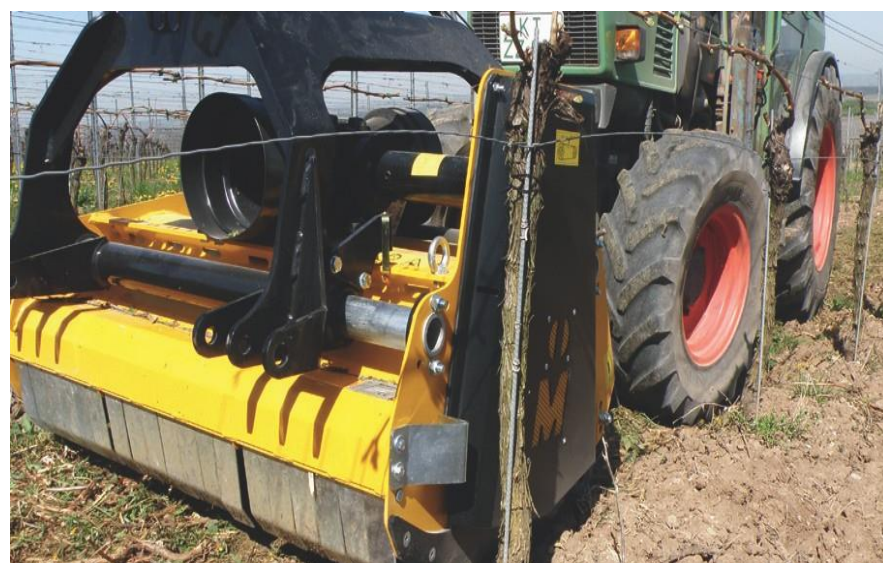

Front- u. Heckmulcher für Wein u. Obstbau
Qualität MADE in GERMANY !

Weinbaumulcher von **Müthing** zeichnen neben der robusten Konstruktion und der perfekten Arbeitsqualität vor allem, die geringe Aussenbreite in Relation zur Arbeitsbreite aus. Dank Zahnriemen ist der Antrieb extrem schlank ausgeführt. Mit diesem Mulcherprogramm ist es möglich, die unterschiedlichsten Anforderungen ab einer Arbeitsbreite ab 1,0 m abzudecken. **Müthing** liefert Mulcher für den Front- und Heckanbau und viele weitere Extras wie hydraulischem Seitenverschub, Rebrechen, doppelten Boden,.....

Verfügbare Modelle / Technische Daten:

Typ	AB	Außenbreite	maximale	Gewicht	Anzahl Hammer
			Traktoren - PS 540 / 1.000 U/min.		
MU-W/O 100	100 cm	108 cm	75 PS / 90 PS	360 kg	8
MU-W/O 120	120 cm	128 cm	75 PS / 90 PS	380 kg	10
MU-W/O 140	140 cm	148 cm	75 PS / 90 PS	400 kg	12
MU-W/O 150	150 cm	158 cm	75 PS / 90 PS	415 kg	12
MU-W/O 160	160 cm	168 cm	75 PS / 90 PS	430 kg	14
MU-W/O 180	180 cm	188 cm	75 PS / 90 PS	460 kg	16